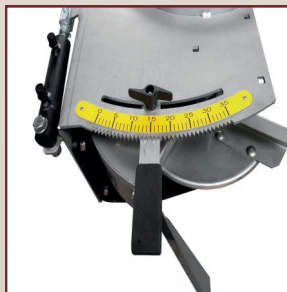

Regulación independiente